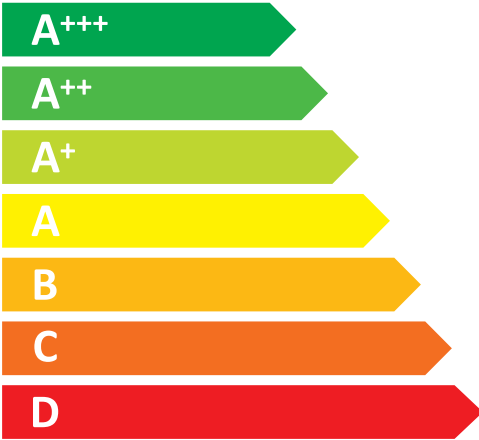

**ENERG**  
енергия · ενεργεια

**Miele & Cie KG**

**TCA230WP Active**

ENERGIA · ЕНЕРГИЯ · ΕΝΕΡΓΕΙΑ  
ENERGIJA · ENERGY · ENERGIE  
ENERGI

**208**  
kWh/annum

  
**155**  
min/cycle\*

  
**7,0**  
kg

  
**66**  
dB