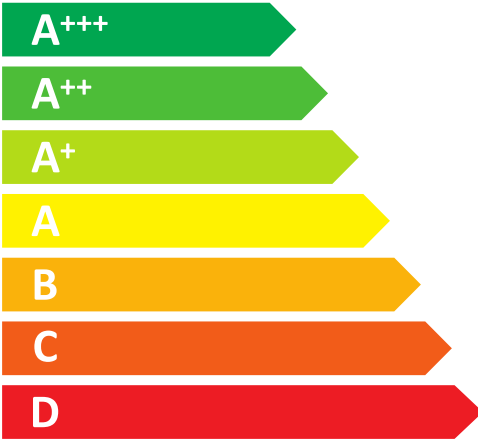

**ENERG**  
енергия · ενεργεια

**TWR780WP**

**Miele & Cie KG**

**Eco&Steam&9kg**

ENERGIA · ЕНЕРГИЯ · ΕΝΕΡΓΕΙΑ  
ENERGIJA · ENERGY · ENERGIE  
ENERGI

**174**  
kWh/annum

  
**220**  
min/cycle\*

  
**9,0**  
kg