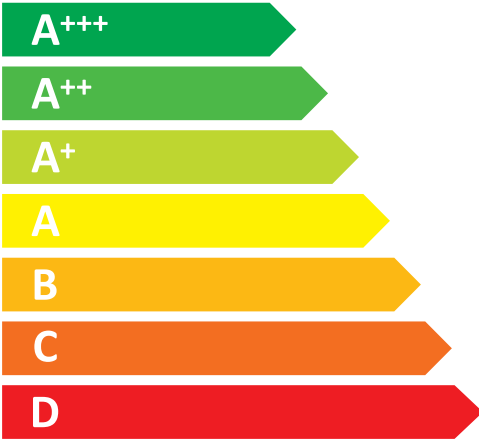

ENERG
енергия · ενεργεια

Bosch

WQG245D0CS

A+++

ENERGIA · ЕНЕРГИЯ · ΕΝΕΡΓΕΙΑ
ENERGIJA · ENERGY · ENERGIE
ENERGI

193
kWh/annum

195
min/cycle*

9,0
kg