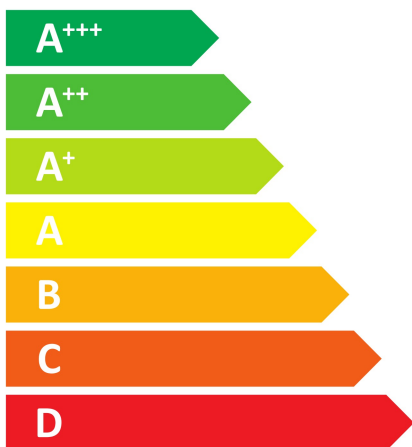

ENERG
енергия · ενεργεια

STROPUVA

S30

27 kW