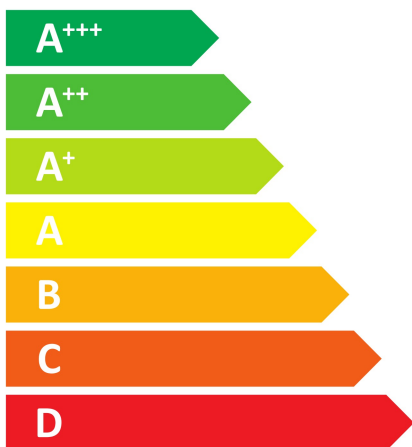

ENERG
енергия · ενεργεια

STROPUVA

S10

9 kW