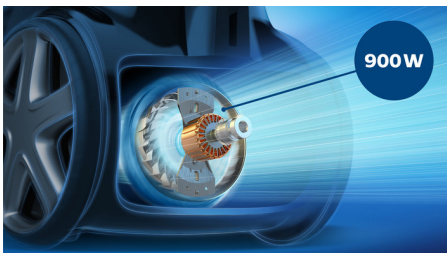

Vysoko efektívny 900 W motor

Náš vysoko efektívny motor zabezpečí výkonné sanie, pričom na dôkladné vyčistenie pri každom vysávaní využíva menej energie.