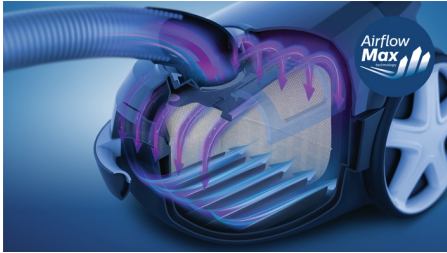

Vynikajúci výkon

- Revolučná technológia AirflowMax s vysokým sacím výkonom
- 900 W motor pre silný sací výkon
- Zachytáva až 99,9 % prachu* a poskytuje vysoký čistiaci výkon
- Antialergický filter zachytáva 99,9 % častíc
- S certifikáciou ECARF ako vhodný pre alergikov.

Hlavné prvky

Technológia AirflowMax

Jedinečná technológia AirflowMax udržuje dlhšiu dobu* silnejší sací výkon, vďaka čomu môžete maximálne využiť objem vrečka. Táto technológia pozostáva z optimalizácie troch základných prvkov: 1) Jedinečný rebrový profil komory na prach maximálne zvýši prietok vzduchu okolo vrečka na prach a využije celý jeho povrch. 2) Kapacita špeciálne navrhutej komory na prach umožňuje, aby sa vrečko na prach rovnomerne rozbaľovalo. 3) Štruktúra vlákien vysokej kvality vo vrečku na prach zabraňuje zanášaniam a umožňuje absorpciu prachu bez upchávania pórov, čím zabraňuje znižovaniu sacieho výkonu.