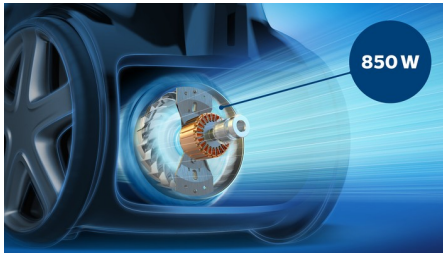

Vynikajúci výkon

- 850 W motor pre vysoký sací výkon
- Zachytáva 99,9 % prachu* a poskytuje výsledky dôkladného čistenia
- Technológia PowerCyclone 4 zachová vysoký výkon dlhšiu dobu
- Viacúčelová hubica pre dôkladné čistenie
- Systém filtra Super Clean Air zachytí viac než 99 % častíc
- Vyvinutý a navrhnutý v Holandsku

Hlavné prvky

Vysokoefektívny 850 W motor

Vysokoefektívny 850 W motor dodáva vysoký sací výkon pre výborné výsledky čistenia

Zachytáva 99,9 % prachu

Viacúčelová hubica a vysoký sací výkon sa postará o povysávanie 99,9 % jemných častí prachu*.