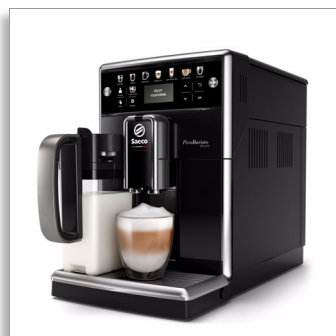

### Saeco PicoBaristo Deluxe Plnoautomatický kávovar

- 13 druhov nápojov
- Integrovaná prémiová karafa na mlieko
- Predná časť vo farbe Piano Black
- Mlynček s 12 stupňami nastavenia

SM5570/10

**Všeobecné špecifikácie**

- Prispôbenie podľa nápoja: Nastaviteľná intenzita kávy, Nastaviteľný objem šálky, Nastaviteľná teplota
- Typ karafy: Karafa premium
- Typ displeja: displej LCD
- Priprava mlieka: Integrovaná karafa na mlieko, Rýchle čistenie od mlieka
- Ľahké čistenie a údržba: Kompatibilné s filtermi AquaClean
- Ľahké použitie a pohodlie: Odnímateľná nálevka
- Špeciálne funkcie: Variant na dávkovanie mletej kávy