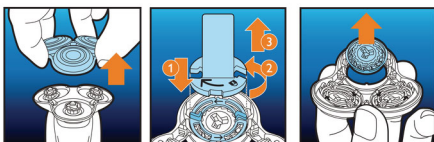

Jednoduchá výmena

1. Stiahnite držiak holiacej hlavy. 2. Vymeríte holiace hlavy za nové. 3. Nasadíte späť držiak holiacej hlavy. 4. Stlačíte hlavný vypínač a podržite ho aspoň 5 sekúnd, aby sa holiaci strojček resetoval.