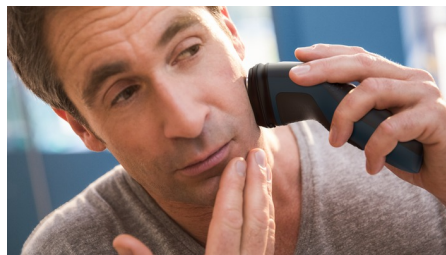

40 min. holenia bez pripojenia do siete

Po 8 hodinách nabíjania máte k dispozícii až 40 min. bezdrôtového holenia. Alebo sa ohoľte s pripojeným napájacím káblom, keď je batéria vybitá.