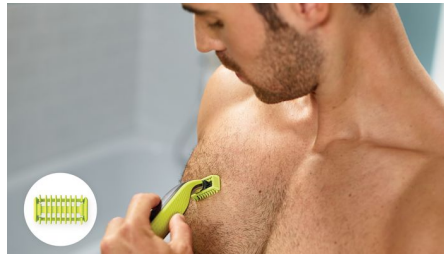

Zastriháva, tvaruje a holí fúzy akejkolvek dĺžky Oholí bez podráždenia a bez porezania pokožky

Philips OneBlade Tvár + Telo zastriháva, tvaruje a holí fúzy každej dĺžky. K dispozícii máte čepeľ na tvár, čepeľ s ochranným nástavcom na telo a hrebeň na telo. Prestaňte používať viac nástrojov. OneBlade zvládne všetko.

Pohodlné holenie

- Jedinečná technológia OneBlade
- Ochranný nástavec proti porezaniu v citlivých oblastiach

Rovnomerné zastrihávanie

- Jednoducho zastrihávajte v akomkoľvek smere (3 mm)

Jednoduché používanie

- Odolná čepeľ OneBlade

Hlavné prvky

Jedinečná technológia OneBlade

Philips OneBlade je vybavený novou revolučnou technológiou pre styling tváre a starostlivosť o vzhľad. Dokáže zastrihávať, vytvarovať a oholiť fúzy všetkých dĺžok. Vďaka systému dvojitej ochrany, klzavému potahu v kombinácii so zaoblenými špičkami, je holenie ľahšie a pohodlnejšie. Technológia holenia predstavuje rýchlo sa pohybujúce ostrie (200x za sekundu), ktoré je účinné aj pre dlhé fúzy.

Nasúvateľný hrebeňový nástavec na telo

Pripojením hrebeňového nástavca na telo (3 mm) budete môcť jednoducho zastrihávať v akomkoľvek smere.

Technické údaje

Výkon pri zastrihávaní a holení

Holiaci systém: Technológia, ktorá kopíruje kontúry, Duálny systém ochrany pokožky
Systém zastrihávania: Technológia, ktorá kopíruje kontúry