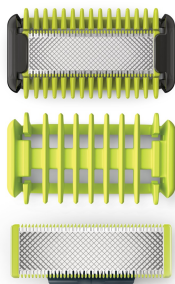

PHILIPS

Sada Tvár + Telo

OneBlade

1 čepeľ na tvár, 1 čepeľ na telo

Kompatibilná s rúčkami
OneBlade

Každá má životnosť až
4 mesiace*

1 hrebeňový nástavec na telo

QP620/50

Zastriháva, tvaruje a holí fúzy akejkolvek dĺžky Oholí bez podráždenia a bez porezania pokožky

Philips OneBlade Tvár + Telo zastriháva, tvaruje a holí fúzy každej dĺžky. K dispozícii máte čepeľ na tvár, čepeľ s ochranným nástavcom na telo a hrebeň na telo. Prestaňte používať viac nástrojov. OneBlade zvládne všetko.

- Odolná čepeľ OneBlade

Hlavné prvky

Jedinečná technológia OneBlade

Philips OneBlade je vybavený novou revolučnou technológiou pre styling tváre a starostlivosť o vzhľad. Dokáže zastrihávať, vytvarovať a oholiť fúzy všetkých dĺžok. Vďaka systému dvojitej ochrany, klzavému potahu v kombinácii so zaoblenými špičkami, je holenie ľahšie a pohodlnejšie. Technológia holenia predstavuje rýchlo sa pohybujúce ostrie (200x za sekundu), ktoré je účinné aj pre dlhé fúzy.

Nasúvateľný hrebeňový nástavec na telo

Pripojením hrebeňového nástavca na telo (3 mm) budete môcť jednoducho zastrihávať v akomkoľvek smere.

Technické údaje

Výkon pri zastrihávaní a holení

Holiaci systém: Technológia, ktorá kopíruje kontúry, Duálny systém ochrany pokožky
Systém zastrihávania: Technológia, ktorá kopíruje kontúry