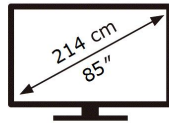

**ENERGY**

SAMSUNG

QE85QN95AAT

**155** kWh/1000h

ABCDEF **G**

**360** kWh/1000h

3840 px

2160 px