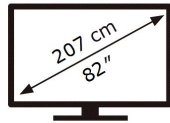

ENERGY

SAMSUNG

QE82Q800TAT

481 kWh/1000h

ABCDEF **G**

534 kWh/1000h

7680 px

4320 px