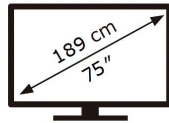

ENERGY

SAMSUNG

QE75Q64TAU

172 kWh/1000h

ABCDEF **G**

190 kWh/1000h

3840 px

2160 px