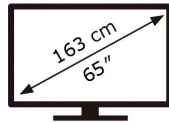

**ENERGY**

SAMSUNG

QE65Q95TAT

**255** kWh/1000h

ABCDEF **G**

**280** kWh/1000h

3840 px

2160 px