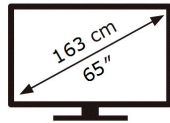

**ENERGY**

SAMSUNG

QE65Q90TAT

**255** kWh/1000h

ABCDEF **G**

**267** kWh/1000h

3840 px

2160 px