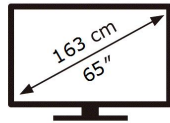

ENERGY

SAMSUNG

QE65Q74TAT

139 kWh/1000h

ABCDEF **G**

170 kWh/1000h

3840 px

2160 px