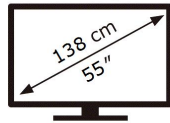

ENERGY

SAMSUNG

QE55Q70TAT

132 kWh/1000h

ABCDEF **G**

136 kWh/1000h

3840 px

2160 px