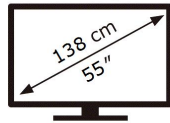

ENERGY

SAMSUNG

QE55Q700TAT

187 kWh/1000h

ABCDEF **G**

190 kWh/1000h

7680 px

4320 px