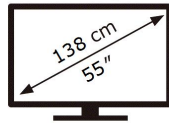

**ENERGY**

SAMSUNG

QE55Q64TAU

**103** kWh/1000h

ABCDEF **G**

**113** kWh/1000h

3840 px

2160 px