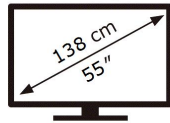

ENERGY

SAMSUNG

QE55LST7TCU

102 kWh/1000h

ABCDEF **G**

112 kWh/1000h

3840 px

2160 px