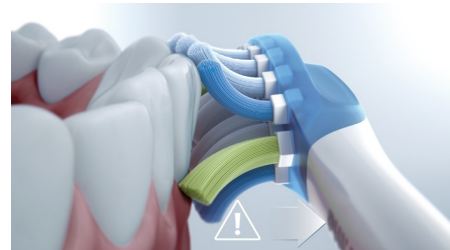

Zabudovaný senzor tlaku

Nemusíte si všimnúť, že pri čistení používate príliš veľkú silu, ale vaša kefka DiamondClean 9000 si to určite všimne. Pri použití príliš veľkého tlaku začne rukoväť kefky jemne pulzovať. Upozorní vás, aby ste znížili tlak na zuby a nechali kefkový nástavec robiť si svoju prácu. 7 z 10 ľudí si vďaka tejto funkcii zlepšilo techniku čistenia zubov.