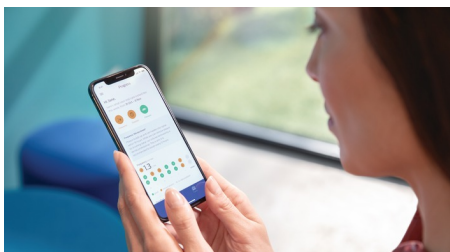

Správa o pokroku

DiamondClean 9000 vám poskytuje pokyny potrebné na zlepšenie a udržiavanie zdravých návykov pri čistení zubov medzi preventívnymi vyšetreniami u zubára. Vstavané inteligentné senzory vás informujú, ak si čistíte zuby s príliš veľkým tlakom. Po prepojení vášho zázitku z

čistenia zubov s aplikáciou Sonicare vás prispôbená správa o pokroku pomáha udržať na správnej ceste a ukazuje vám, ako ste sa v priebehu času zlepšili.