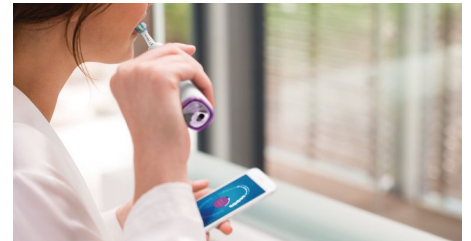

Na jednoduchosť záleží

Pri používaní elektrickej kefky nechávate všetku prácu na ňu. Do rúčky sme zabudovali snímač drhnutia, ktorý vás upozorní, aby ste znížili intenzitu pohybov. Zlepšíte tým svoju techniku čistenia a získate jemnejšie a účinnejšie vyčistenie zubov.

[asimpleswitch.com](https://www.asimpleswitch.com)

Logo Philips Green

Ekologické výrobky značky Philips pomáhajú znižovať náklady, spotrebu energie a emisie CO₂. Akým spôsobom? Ponúkajú významný environmentálny prínos v jednej alebo viacerých hlavných oblastiach ekologických priorít spoločnosti Philips – energetická efektívnosť, balenie, nebezpečné látky, hmotnosť, recyklovanie a likvidácia, ako aj spoľahlivosť počas celej doby životnosti.