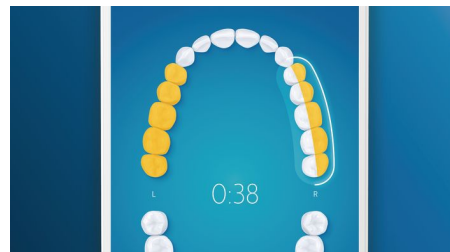

Starostlivosť pre vaše ďasná

Nasadte kefkový nástavec Premium Gum Care G3 a zlepšite stav vašich ďasien. Tento nástavec je menší a vlákna cielené na líniu ďasien jemne ale účinne čistia priestor pozdĺž línie ďasien, presne v miestach, kde začínajú ochorenia ďasien. Je klinicky dokázané, že pomáha znižovať zápal ďasien až o 100 %* a ďasná budú až 7x zdravšie len za dva týždne.*

Belšie zuby – rýchlo

Nasadte kefkový nástavec Premium White W3, odstráňte zo zubov povrchové škvrny a odhalte svoj najlepší úsmev. Je klinicky dokázané, že vďaka stredovým hustým vláknám na odstraňovanie povrchových škvŕn odstráni až o 100 % viac škvŕn len za tri dni.**

Nikdy nevynechajte žiadne miesto

Aplikácia Philips Sonicare vás upozorní, keď dosiahnete dôkladné vyčistenie a naučí vás, ako lepšie a starostlivejšie používať zubnú kefku.

Funkcia TouchUp

Ak sa stane, že počas čistenia zubov vynecháte niektoré miesto, funkcia aplikácie TouchUp vám to ukáže. Môžete sa tak na dané miesto vrátiť a vyčistiť ho znova a byť si istí, že vaše zuby sú dokonale vyčistené, pri každom čistení.