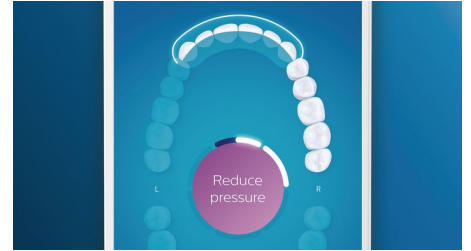

Nikdy nevynechajte žiadne miesto

Aplikácia Philips Sonicare vás upozorní, keď dosiahnete dôkladné vyčistenie a naučí vás, ako lepšie a starostlivejšie používať zubnú kefku.

Funkcia TouchUp

Ak sa stane, že počas čistenia zubov vynecháte niektoré miesto, funkcia aplikácie TouchUp vám to ukáže. Môžete sa tak na dané miesto vrátiť a vyčistiť ho znova a byť si istí, že vaše zuby sú dokonale vyčistené, pri každom čistení.

Príliš veľa tlaku?

Nemusíte si všimnúť, že pri čistení používate príliš veľkú silu, ale vaša kefka DiamondClean Smart si to určite všimne. Pri použití príliš veľkého tlaku sa rozsvieti svetelný kruh na konci rúčky. Služí ako upozornenie, aby ste znížili tlak na zuby a nechali kefkový nástavec robiť si svoju prácu. 7 z 10 používateľov si vďaka tejto funkcii zlepšilo techniku čistenia zubov.