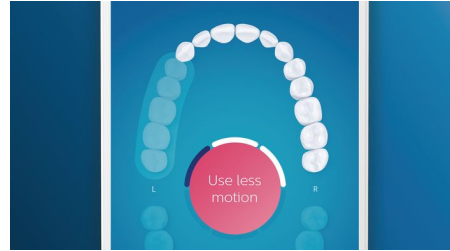

Nikdy nevynechajte žiadne miesto

Aplikácia Philips Sonicare vás upozorní, keď dosiahnete dôkladné vyčistenie a naučí vás, ako lepšie a starostlivejšie používať zubnú kefku.