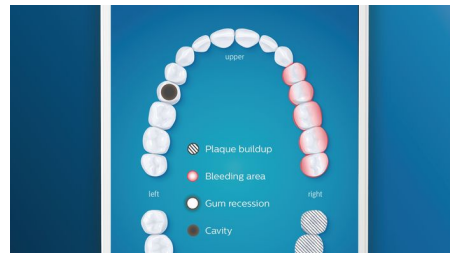

Starostlivosť pre vaše ďasná

Nasadte kefkový nástavec Premium Gum Care G3 a zlepšite stav vašich ďasien. Tento nástavec je menší a vlákna cielené na líniu ďasien jemne ale účinne čistia priestor pozdĺž línie ďasien, presne v miestach, kde začínajú ochorenia ďasien. Je klinicky dokázané, že pomáha znižovať zápal ďasien až o 100 %* a ďasná budú až 7x zdravšie len za dva týždne.*

Belšie zuby – rýchlo

Nasadte kefkový nástavec Premium White W3, odstráňte zo zubov povrchové škvrny a odhalte svoj najlepší úsmev. Je klinicky dokázané, že vďaka stredovým hustým vláknám na odstraňovanie povrchových škvŕn odstráni až o 100 % viac škvŕn len za tri dni.**

Nikdy nevynechajte žiadne miesto

Aplikácia Philips Sonicare vás upozorní, keď dosiahnete dôkladné vyčistenie a naučí vás, ako lepšie a starostlivejšie používať zubnú kefku.

Funkcia TouchUp

Ak sa stane, že počas čistenia zubov vynecháte niektoré miesto, funkcia aplikácie TouchUp vám to ukáže. Môžete sa tak na dané miesto vrátiť a vyčistiť ho znova a byť si istí, že vaše zuby sú dokonale vyčistené, pri každom čistení.

Zameranie na oblasti a nastavenie cieľov

Poukázal váš zubár na niektoré problémové oblasti? Zdôrazníme ich na vašej 3D mape úst v aplikácii, ktorá vám pripomenie, aby ste týmto oblastiam venovali dodatočnú pozornosť.