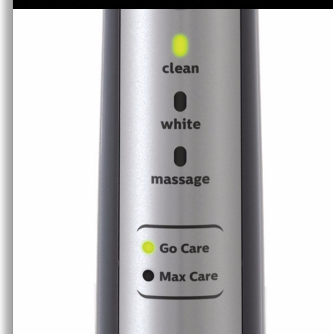

Philips Sonicare FlexCare
Elektrická sonická zubná
kefka

3 režimy

2 kefkové nástavce
2 rukoväte

FlexCare

HX6912/51

Vyššia úroveň čistenia

Zubná kefka na jemné čistenie zubov a ďasien

Inovatívna technológia prináša lepšie výsledky. Teraz existuje zaručený spôsob na dosiahnutie lepšej ústnej hygieny. Nová elektrická zubná kefka Philips Sonicare FlexCare sa prispôsobí vašim potrebám starostlivosti o ústnu dutinu.

Dokázateľne zlepšuje zdravotný stav ústnej dutiny

- Zlepší zdravotný stav ďasien už za dva týždne
- Zubná kefka Philips Sonicare pomáha pri bielení zubov

Poskytuje dokonalé čistenie

- Odstráni až 7x viac povlaku ako manuálna zubná kefka
- Kefkový nástavec DiamondClean pre najlepšie bielenie zubnou kefkou Philips Sonicare
- Dynamické čistenie Sonicare vháňa tekutinu do medzizubných priestorov

Pomáha pri bielení zubov

Táto elektrická zubná kefka Philips Sonicare pomáha odstrániť a obmedziť zafarbenie zubov pre žiarivý úsmev.

Odstráni až 7x viac povlaku

Odstráni až 7-krát viac povlaku z ťažko prístupných miest v porovnaní s manuálnou zubnou kefkou.

Technické údaje

Režimy

- Clean: Pre výnimočnú každodennú čistotu
- White: Odstraňuje povrchové zafarbenie
- Massage: Posilňujúca masáž
- 2 čistiace postupy: Go Care a Max Care

Pribalené príslušenstvo

- Telá: 2 FlexCare
- Kefkové nástavce: 2 DiamondClean, štandardná veľkosť
- Nabíjacia jednotka: 1
- Cestovné puzdro: 1