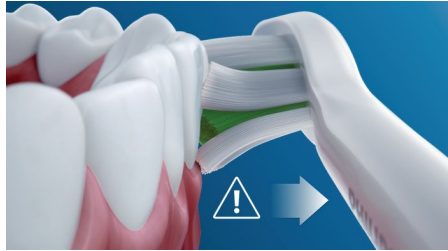

Navrhnuté pre vás

- Majte vždy prehľad o potrebe výmeny kefkových nástavcov
- Podpora dôkladného čistenia
- Zjednodušuje cestovanie

Hlavné prvky

Prirodzene belšie zuby

Nasadíte kefkový nástavec W DiamondClean, odstránite zo zubov povrchové škvrny a odhalíte belší úsmev. Je klinicky dokázané, že vďaka stredovým hustým vláknam na odstraňovanie škvŕn vybieli zuby už za jeden týždeň.

Príliš veľa tlaku?

Vy si nemusíte všimnúť, že pri čistení príliš tlačíte, ale vaša zubná kefka si to všimne. Ak začnete príliš namáhať svoje dásna, zubná kefka zapulzuje, čím vám pripomenie, že by ste mali tlačiť jemnejšie.