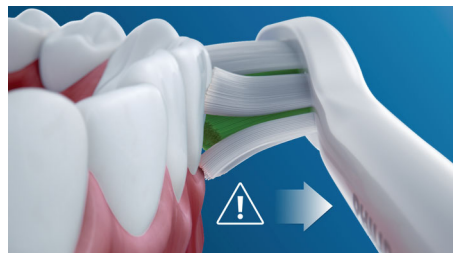

Príliš veľa tlaku?

Vy si nemusíte všimnúť, že pri čistení príliš tlačíte, ale vaša zubná kefka si to všimne. Ak začnete príliš namáhať svoje ďasná, zubná kefka zapulzuje, čím vám pripomenie, že by ste mali tlačiť jemnejšie.