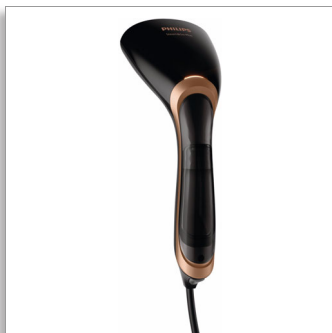

Philips Steam&Go
Ručný naparovač odevov

1300 W, para až 24 g/min

Vodorovná a zvislá para
70 ml odnímateľná nádoba na vodu
Tepluvzdorná odkladacia taška

GC362/80

Kompaktné riešenie na jednoduché odstránenie záhybov

Používanie vo zvislej aj vodorovnej polohe pre čo najlepšie výsledky

Jednoduchšie naparovanie vďaka vyhrievanej platni SmartFlow. Používajte ju vo zvislej alebo vodorovnej polohe na žehlenie miest, ktoré sa ťažko žehli, a osvieženie odevov, pričom zaručene nič neprepáli.