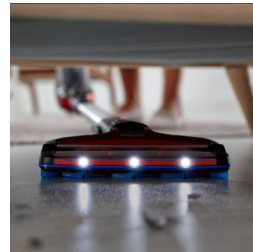

Hubica s LED osvetlením

Vďaka LED osvetleniu na hubici SpeedPro Max ľahko zbadáte a odstránite prach, chumáče prachu, vlasy, chlpy a omrvinky. Hubica s LED osvetlením odhalí aj skrytý prach.

[asimpleswitch.com](https://www.asimpleswitch.com)

Logo Philips Green

Ekologické výrobky značky Philips pomáhajú znižovať náklady, spotrebu energie a emisie CO₂. Akým spôsobom? Ponúkajú významný environmentálny prínos v jednej alebo viacerých hlavných oblastiach ekologických priorít spoločnosti Philips – energetická efektívnosť, balenie, nebezpečné látky, hmotnosť, recyklovanie a likvidácia, ako aj spoľahlivosť počas celej doby životnosti.