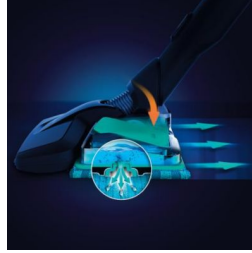

## 360° sacia hubica

360° sacia hubica rýchlejšie zachytáva prach a nečistoty

## Systém vysávača a mopu

Jedinečný systém vysávača a mopu reguluje uvoľňovanie vody, aby zaručil optimálnu úroveň vlhkosti na dôkladné umytie všetkých tvrdých podláh. Podložky z mikrovlákná možno prať v rukách alebo v práčke.