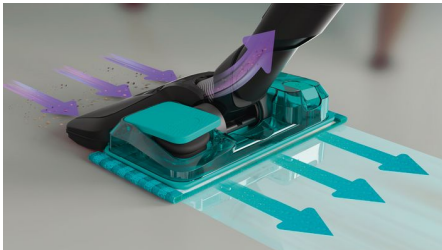

Hlavné prvky

180° sacia hubica

180-stupňová sacia hubica je navrhnutá na precízne a výkonné odstránenie prachu a nečistôt zo všetkých typov podláh dokonca aj z ťažko dosiahnuteľných miest.

Hubica so svetlami LED

Vďaka svetlám LED na hubici SpeedPro ľahko zbadáte a odstránite prach, chumáče prachu, vlasy a omrvinky. Hubica so svetlami LED odhalí aj skrytý prach aj mimo domova.

Systém vysávača a mopu

Jedinečný systém vysávača a mopu reguluje uvoľňovanie vody, aby zaručil optimálnu úroveň vlhkosti na dôkladné umytie všetkých tvrdých podláh. Podložky z mikrovlákna možno prať v rukách alebo v práčke.

Integrované príslušenstvo

Príslušenstvo poskytuje jednoduché používanie jedným kliknutím. Vďaka odpojiteľnej ručnej jednotke predstavuje SpeedPro dve zariadenia v jednom. Keľový nastaviteľ je zabudovaný do trubice, takže pri čistení stropov a poličiek ho máte vždy po ruke.

Dosiahnete rýchlo úplne všade

Vysávač SpeedPro je flexibilný a dobre sa s ním manipuluje. Nádobu na prach sa nachádza hore, čo umožňuje používanie vysávača pod nižším uhlom, pričom vysáva dokonca aj v úplne vodorovnej polohe na podlahe, vďaka čomu dosiahne aj pod nízky nábytok.