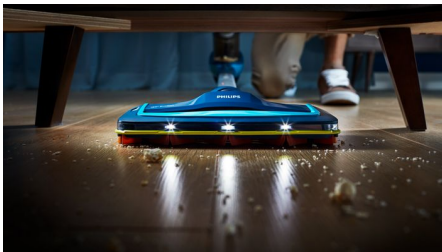

Rýchly. Riešenie 3 v 1 vysávač, mop a ručný vysávač

Nový bezšnúrový vysávač SpeedPro Aqua vám ponúka rýchle upratovanie s vynikajúcim dosahom aj na ťažko dostupných miestach. Je vybavený 180° sacou hubicou na precízne odstránenie nečistôt a jedinečným systémom vysávača a mopu.

Rýchle upratovanie s vynikajúcim dosahom.

- 180-stupňová sacia hubica na vynikajúce a precízne odstránenie nečistôt
- Svetlá LED na hubici slúžia na odhalenie skrytého prachu a nečistôt

Upratovanie 3 v 1 bez prerušenia

Hlavné prvky

180° sacia hubica

180-stupňová sacia hubica je navrhnutá na precízne a výkonné odstránenie prachu a nečistôt zo všetkých typov podláh dokonca aj z ťažko dosiahnuteľných miest.

Hubica so svetlami LED

Vďaka svetlám LED na hubici SpeedPro ľahko zbadáte a odstránite prach, chumáče prachu, vlasy a omrvinky. Hubica so svetlami LED odhalí aj skrytý prach aj mimo domova.

Systém vysávača a mopu

Jedinečný systém vysávača a mopu reguluje uvoľňovanie vody, aby zaručil optimálnu úroveň vlhkosti na dôkladné umytie všetkých tvrdých podláh. Podložky z mikrovlákna možno prať v rukách alebo v práčke.