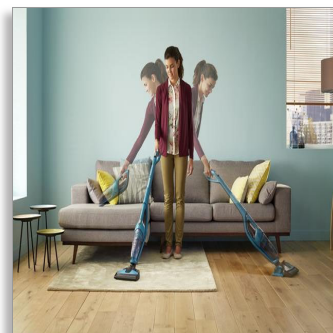

Philips PowerPro Aqua
Bezšnúrový tyčový vysávač

3v1

Vysáva a umýva jedným ťahom
18 V

FC6404/01

Vysávanie a umývanie jedným ťahom

Vždy poruke na upratanie každodenného neporiadku

Nový bezšnúrový vysávač (Li-Ion) PowerPro Aqua je výkonnou pomôckou spájajúcou 3 funkcie, ktorá si poradí s každodenným neporiadkom. Bezvreckový vysávač na podlahy, ručný vysávač na povrchy ako gauče, stoličky či rohy a systém na umývanie podláh na mokré nečistoty.

Vďaka vysávaniu a umývaniu vyčistí každodenný neporiadok

- Technológia PowerCyclone pre vysoký výkon pri vysávaní
- Nový systém umývania podláh s optimálnou úrovňou vlhkosti pre všetky tvrdé podlahy
- Ručný vysávač na vysávanie nábytku a ťažko dostupných rohov
- Technológia 3-vrstvového filtra zachytáva mikročastice