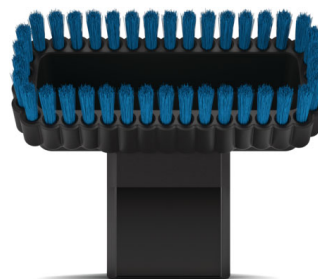

Jemná kefa

Jemná kefa na povrchy, ktoré si vyžadujú špeciálnu ochranu

Dlhý štrbinový nástavec

Dlhý štrbinový nástavec na ťažko dostupné miesta