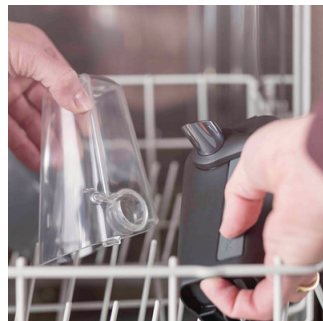

Vysokorýchlostná peniaca komora

Každá pripravená káva bude pokrytá hodvábnou jemnou mliečnou vrstvou. Penič mlieka LatteGo mieša mlieko a vzduch pri vysokej rýchlosti v okrúhlej peniacej komore a následne v šálke vytvára plynulú krémovú vrstvu s tou správnou teplotou.

Dvojdielny penič mlieka bez trubičiek

Náš dvojdielny penič mlieka je vyrobený bez trubičiek alebo iných skrytých častí, vďaka

čomu ho môžete vyčistiť len za 15 sekúnd pod tečúcou vodou*.

Vhodné na čistenie v umývačke riadu

Penič LatteGo môžete jednoducho umyť aj v umývačke riadu, čo vám ušetrí čas a zabezpečí hygienickú čistotu.

100 % keramické mlynčeky

Naše mlynčeky sú vyrobené zo 100 % kvalitne tvrdenej keramiky v precíznom prevedení, vďaka čomu si môžete vychutnať aspoň 20 000 šálok čerstvej aromatickej kávy.