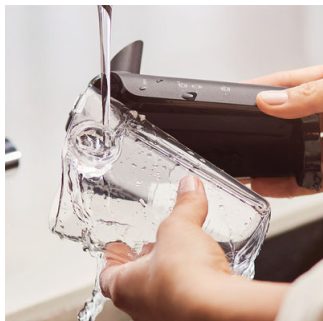

Dvojdielny penič mlieka bez trubičiek

Náš dvojdielny penič mlieka je vyrobený bez trubičiek alebo iných skrytých častí, vďaka

čomu ho môžete vyčistiť len za 15 sekúnd pod tečúcou vodou*.