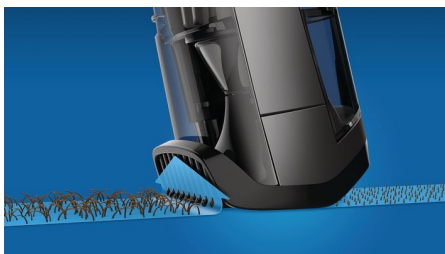

PHILIPS

Vákuový zastrihávač brady

Beardtrimmer series 7000

s presnosťou nastavenia 0,5 mm

Samoostríacie kovové čepele

Až 100 min. používania/1 hod. nabíjania

Vysokovýkonný vákuový systém

BT7510/15

Vákuový zastrihávač pre menej neporiadku

- Optimalizovaný prietok vzduchu pre zastrihávanie bez neporiadku

Rovnomerné zastrihávanie

- Navádza ležiace chlčky smerom k čepeľiam pre dosiahnutie rovnomerného strihu
- Samoostríacie kovové čepele sú presné dokonca aj bez olejovania.
- Nasúvateľný nadstavec na presné zastrihávanie pre dokonalé okraje a detaily

Hlavné prvky

Vysokovýkonný vákuový systém

Nový zastrihávač Philips Vacuum poskytuje až o 50 % silnejší prietok vzduchu*. Výkonný vákuový systém zachytí až 90 % odstrihnutých vlasov a chlčkov** a postará sa tak o zastrihávanie bez neporiadku.

Systém Lift & Trim PRO

Zastrihávajte si strnisko jediným ťahom pomocou nášho inovačného systému Lift & Trim PRO. Nadvíhuje ležiace chlčky a navádza ich smerom k ostrým kovovým čepeliam pre dosiahnutie presného strihu.