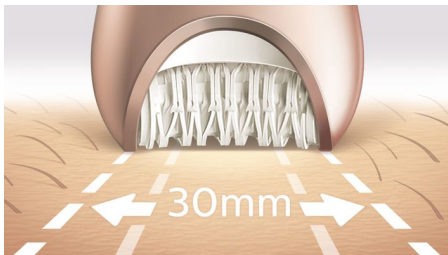

### Výnimočné výsledky

- Epilačná hlava z jedinečného keramického materiálu pre lepšie zachytenie chlčkov
- Extra široký nastaviteľný epilátor

### Prispôbená každodenná starostlivosť o telo a tvár

- 6x lepšie čistenie\*\*\*. Pripravené za 1 minútu.
- Peelingová kefka na telo odstraňuje odumreté kožné bunky
- Elektrický pilník na nohy Pedi s rotačným diskom
- Masážny prístroj na telo na uvoľnenie a získanie žiarivej pokožky
- Holiaca hlava a hrebeňový nastaviteľ na zastrhávanie zabezpečujú hladké oholenie
- Súčasťou je zastrhávací nástroj a hrebeňový nastaviteľ na zastrhávanie v oblasti bikín

## Hlavné prvky

### Extra široký nastavec epilátora

Extra široký nastavec epilátora pôsobí pri každom ťahu na väčšiu plochu pokožky, vďaka čomu rýchlejšie odstraňuje chlčky.