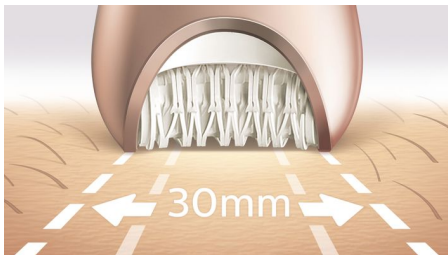

Výnimočné výsledky

- Epilačná hlava z jedinečného keramického materiálu pre lepšie zachytenie chlčkov
- Extra široký nastaviteľ epilátora

Lahké používanie bez námahy

- Ocenený dizajn*
- Na mokré aj suché bezšnúrové používanie vo vani alebo v sprche
- Vďaka svetlu Opti-light jednoducho zacielite a odstránite aj tie najnepoddanejšie chlčky
- Prvý epilátor s držadlom v tvare S

Prispôbená každodenná starostlivosť o telo a tvár

- Elektrický pilník na nohy Pedi s rotačným diskom
- Peelingová kefka na telo odstraňuje odumreté kožné bunky
- Masážny prístroj na telo na uvoľnenie a získanie žiarivej pokožky
- Súčasťou je zastrihávacia hlava a hrebeňový nastaviteľ na zastrihávanie v oblasti bikín
- Nastaviteľ na tvár a citlivé miesta na odstránenie nechcených chlčkov
- Súčasťou je masážny nastaviteľ

asimpleswitch.com

Hlavné prvky

Náš najrýchlejší epilátor vôbec

Naša hlava epilátora je jedinečná vďaka keramickému materiálu so štruktúrovaným povrchom, ktorý jemne depiluje aj tie najjemnejšie chlčky – výsledkom sú až 4-krát kratšie chlčky ako pri voskovaní. Teraz v kombinácii s najrýchlejšou rotáciou diskov než kedykoľvek predtým (2200 ot./min) – pre najrýchlejšie odstraňovanie chlčkov.

Extra široký nastavec epilátora

Extra široký nastavec epilátora pôsobí pri každom ťahu na väčšiu plochu pokožky, vďaka čomu rýchlejšie odstraňuje chlčky.

Ocenený dizajn*

Ocenený dizajn* poskytujúci jednoduché odstraňovanie chlčkov