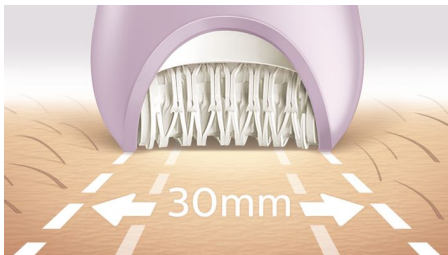

Výnimočné výsledky

- Epilačná hlava z jedinečného keramického materiálu pre lepšie zachytenie chlčkov
- Extra široký nastaviteľ epilátora

Lahké používanie bez námahy

- Prvý epilátor s držadlom v tvare S
- Na mokré aj suché bezšnúrové používanie vo vani alebo v sprche
- Vďaka svetlu Opti-light jednoducho zacielite a odstránite aj tie najnepoddanejšie chlčky

Prispôbená každodenná starostlivosť o telo a tvár

- Holiaca hlava a hrebeňový nastaviteľ na zastrhávanie zabezpečujú hladké oholenie
- Nastaviteľ na tvár a citlivé miesta na odstránenie nechcených chlčkov
- Obsahuje nastaviteľ na napínanie pokožky

Hlavné prvky

Náš najrýchlejší epilátor vôbec

Naša hlava epilátora je jedinečná vďaka keramickému materiálu so štruktúrovaným povrchom, ktorý jemne depiluje aj tie najjemnejšie chlčky – výsledkom sú až 4-krát kratšie chlčky ako pri voskovaní. Teraz v kombinácii s najrýchlejšou rotáciou diskov než kedykoľvek predtým (2200 ot./min) – pre najrýchlejšie odstraňovanie chlčkov.

Extra široký nastavec epilátora

Extra široký nastavec epilátora pôsobí pri každom ťahu na väčšiu plochu pokožky, vďaka čomu rýchlejšie odstraňuje chlčky.

Ergonomické držadlo v tvare S

S ergonomickým držadlom v tvare S sa jednoducho pohybuje, čo vám zabezpečí maximálnu kontrolu a lepší dosah s prirodzenými a presnými pohybmi po celom tele.