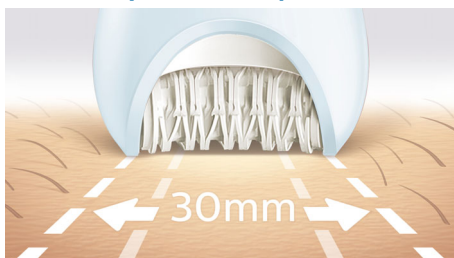

Pevne uchopí aj jemné chĺpky

Náš doteraz najrýchlejší epilátor má unikátne keramické disky, ktoré sa otáčajú rýchlejšie než kedykoľvek predtým a pevne zachytia aj jemné a krátke chĺpky. Dodáva sa s extra širokou epilačnou hlavou, ktorá pri každom ťahu pôsobí na väčšiu plochu pokožky.

Výnimočné výsledky

- Epilačná hlava z jedinečného keramického materiálu pre lepšie zachytenie chĺpkov
- Extra široký nadstavec epilátora

Ľahké používanie bez námahy

- Prvý epilátor s držadlom v tvare S
- Na mokré aj suché bezšnúrové používanie vo vani alebo v sprche
- Vďaka svetlu Opti-light jednoducho zacielite a odstránite aj tie najnepoddanejšie chĺpky

PHILIPS

Epilátor na mokré aj suché použitie
Na nohy a telo Keramické disky zachytia jemné chlčky, Dizajn držadla v tvare S, Bezšnúrový a nabíjateľný

BRE605/00

Hlavné prvky

Náš najrýchlejší epilátor vôbec

Naša hlava epilátora je jedinečná vďaka keramickému materiálu so štruktúrovaným povrchom, ktorý jemne depiluje aj tie najjemnejšie chlčky – výsledkom sú až 4-krát kratšie chlčky ako pri voskovaní. Teraz v kombinácii s najrýchlejšou rotáciou diskov než kedykoľvek predtým (2200 ot./min) – pre najrýchlejšie odstraňovanie chlčkov.

Extra široký nastavec epilátora

Extra široký nastavec epilátora pôsobí pri každom ťahu na väčšiu plochu pokožky, vďaka čomu rýchlejšie odstraňuje chlčky.

Ergonomické držadlo v tvare S

S ergonomickým držadlom v tvare S sa jednoducho pohybuje, čo vám zabezpečí maximálnu kontrolu