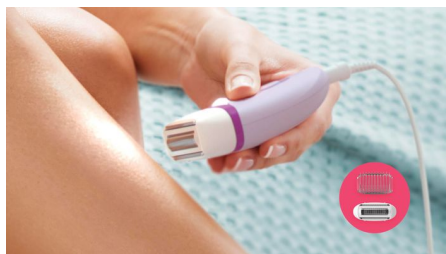

Lahké používanie bez námahy

- Jedinečné zabudované svetlo pre lepšiu viditeľnosť jemných chlípok
- 2 nastavenia rýchlosti, ktoré umožnia zachytenie jemnejších a hrubších chlípok
- Tvarovaná ergonomická rukoväť na pohodlnú manipuláciu
- Umývateľná epilačná hlava pre extra hygienu a jednoduché čistenie

asimpleswitch.com

Hlavné prvky

Efektívny systém epilácie

Efektívny systém epilácie zanechá vašu pokožku hladkú a bez chĺpkov po niekoľko týždňov

Svetlo Opti-light

Jedinečné zabudované svetlo sa postará o efektívnejšiu epiláciu väčšieho množstva chĺpkov.

2 nastavenia rýchlosti

2 rýchlostné nastavenia na odstraňovanie tenších aj hrubších chĺpkov pre odstraňovanie chĺpkov tak, ako vám to najviac vyhovuje.

Ergonomická rukoväť

Zaoblený tvar dokonale padne do ruky a umožňuje pohodlné odstraňovanie chĺpkov. Zároveň sľe vyzerá!

Umývateľná epilačná hlava

Tento epilátor je vybavený umývateľnou epilačnou hlavou, ktorú možno oddeliť a vyčistiť pod tečúcou vodou, čím sa dosiahne lepšia hygiena

Holiaca hlava a nástavec

Holiaca hlava a hrebeňový nástavec na zastrihávanie zabezpečujú hladké oholenie a jemnejšie používanie na rôznych miestach na tele.