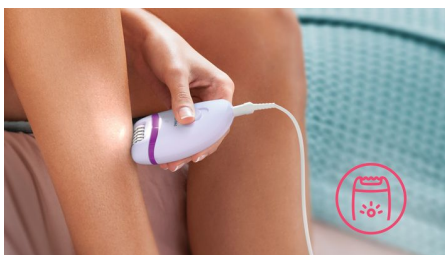

Lahké používanie bez námahy

- Jedinečné zabudované svetlo pre lepšiu viditeľnosť jemných chlípok
- 2 nastavenia rýchlosti, ktoré umožnia zachytenie jemnejších a hrubších chlípok
- Tvarovaná ergonomická rukoväť na pohodlnú manipuláciu
- Umývateľná epilačná hlava pre extra hygienu a jednoduché čistenie

asimpleswitch.com

Hlavné prvky

Efektívny systém epilácie

Efektívny systém epilácie zanechá vašu pokožku hladkú a bez chĺpkov po niekoľko týždňov

Svetlo Opti-light

Jedinečné zabudované svetlo sa postará o efektívnejšiu epiláciu väčšieho množstva chĺpkov.

2 nastavenia rýchlosti

2 rýchlostné nastavenia na odstraňovanie tenších aj hrubších chĺpkov pre odstraňovanie chĺpkov tak, ako vám to najviac vyhovuje.

Ergonomická rukoväť

Zaoblený tvar dokonale padne do ruky a umožňuje pohodlné odstraňovanie chĺpkov. Zároveň sľe vyzerá!

Umývateľná epilačná hlava

Tento epilátor je vybavený umývateľnou epilačnou hlavou, ktorú možno oddeliť a vyčistiť pod tečúcou vodou, čím sa dosiahne lepšia hygiena

Holiaca hlava a nástavec

Holiaca hlava a hrebeňový nástavec na zastrihávanie zabezpečujú hladké oholenie a jemnejšie používanie na rôznych miestach na tele.