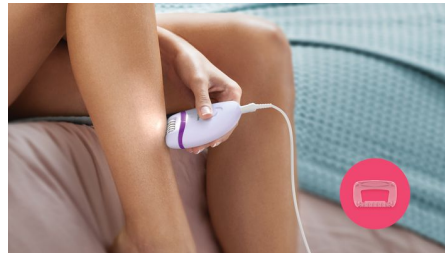

Masážny nastavec

Masážny nastavec zmiernuje nepríjemné pocity pri epilácii.