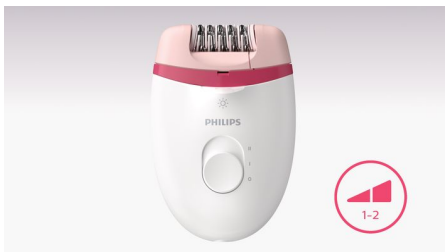

Lahké používanie bez námahy

- Jedinečné zabudované svetlo pre lepšiu viditeľnosť jemných chĺpkov
- 2 nastavenia rýchlosti, ktoré umožnia zachytenie jemnejších a hrubších chĺpkov
- Tvarovaná ergonomická rukoväť na pohodlnú manipuláciu
- Umývateľná epilačná hlava pre extra hygienu a jednoduché čistenie

asimpleswitch.com

Hlavné prvky

Efektívny systém epilácie

Efektívny systém epilácie zanechá vašu pokožku hladkú a bez chĺpkov po niekoľko týždňov

Svetlo Opti-light

Jedinečné zabudované svetlo sa postará o efektívnejšiu epiláciu väčšieho množstva chĺpkov.

2 nastavenia rýchlosti

2 rýchlostné nastavenia na odstraňovanie tenších aj hrubších chĺpkov pre odstraňovanie chĺpkov tak, ako vám to najviac vyhovuje.

Ergonomická rukoväť

Zaoblený tvar dokonale padne do ruky a umožňuje pohodlné odstraňovanie chĺpkov. Zároveň skvele vyzerá!

Umývateľná epilačná hlava

Tento epilátor je vybavený umývateľnou epilačnou hlavou, ktorú možno oddeliť a vyčistiť pod tečúcou vodou, čím sa dosiahne lepšia hygiena

Kryt pre veľmi citlivú oblasť

V záujme ešte jemnejšieho ošetrovania rôznych častí tela obsahuje nástavec na citlivé miesta, ktorý ľahko odstraňuje neželané chĺpky v podpazuší a v oblasti bikín.