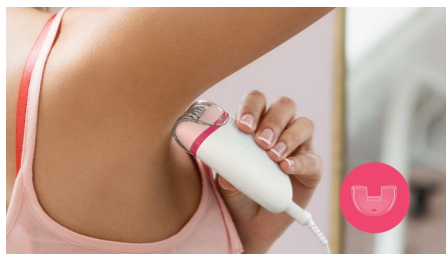

Lahké používanie bez námahy

- Jedinečné zabudované svetlo pre lepšiu viditeľnosť jemných chĺpkov
- 2 nastavenia rýchlosti, ktoré umožnia zachytenie jemnejších a hrubších chĺpkov
- Tvarovaná ergonomická rukoväť na pohodlnú manipuláciu
- Umývateľná epilačná hlava pre extra hygienu a jednoduché čistenie

asimpleswitch.com

Hlavné prvky

Efektívny systém epilácie

Efektívny systém epilácie zanechá vašu pokožku hladkú a bez chĺpkov po niekoľko týždňov

Svetlo Opti-light

Jedinečné zabudované svetlo sa postará o efektívnejšiu epiláciu väčšieho množstva chĺpkov.

2 nastavenia rýchlosti

2 rýchlostné nastavenia na odstraňovanie tenších aj hrubších chĺpkov pre odstraňovanie chĺpkov tak, ako vám to najviac vyhovuje.

Ergonomická rukoväť

Zaoblený tvar dokonale padne do ruky a umožňuje pohodlné odstraňovanie chĺpkov. Zároveň skvele vyzerá!

Umývateľná epilačná hlava

Tento epilátor je vybavený umývateľnou epilačnou hlavou, ktorú možno oddeliť a vyčistiť pod tečúcou vodou, čím sa dosiahne lepšia hygiena

Kryt pre veľmi citlivú oblasť

V záujme ešte jemnejšieho ošetrovania rôznych častí tela obsahuje nástavec na citlivé miesta, ktorý ľahko odstraňuje neželané chĺpky v podpazuší a v oblasti bikín.