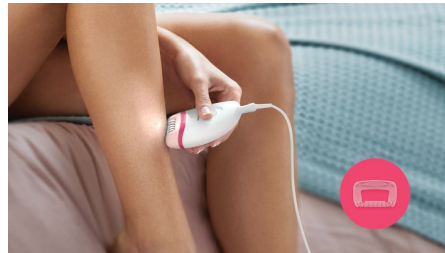

Masážny nastavec

Masážny nastavec zmiernuje neprijemné pocity pri epilácii.