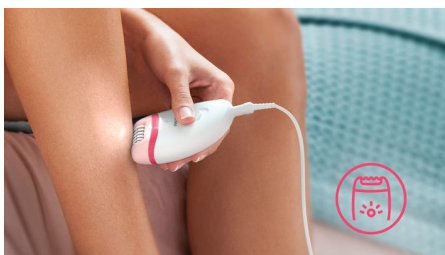

Lahké používanie bez námahy

- Jedinečné zabudované svetlo pre lepšiu viditeľnosť jemných chĺpkov
- 2 nastavenia rýchlosti, ktoré umožnia zachytenie jemnejších a hrubších chĺpkov
- Tvarovaná ergonomická rukoväť na pohodlnú manipuláciu
- Umývateľná epilačná hlava pre extra hygienu a jednoduché čistenie

asimpleswitch.com

Hlavné prvky

Efektívny systém epilácie

Efektívny systém epilácie zanechá vašu pokožku hladkú a bez chĺpkov po niekoľko týždňov

Svetlo Opti-light

Jedinečné zabudované svetlo sa postará o efektívnejšiu epiláciu väčšieho množstva chĺpkov.

2 nastavenia rýchlosti

2 rýchlostné nastavenia na odstraňovanie tenších aj hrubších chĺpkov pre odstraňovanie chĺpkov tak, ako vám to najviac vyhovuje.

Ergonomická rukoväť

Zaoblený tvar dokonale padne do ruky a umožňuje pohodlné odstraňovanie chĺpkov. Zároveň skvele vyzerá!

Umývateľná epilačná hlava

Tento epilátor je vybavený umývateľnou epilačnou hlavou, ktorú možno oddeliť a vyčistiť pod tečúcou vodou, čím sa dosiahne lepšia hygiena

Kryt pre veľmi citlivú oblasť

V záujme ešte jemnejšieho ošetrovania rôznych častí tela obsahuje nástavec na citlivé miesta, ktorý ľahko odstraňuje neželané chĺpky v podpazuší a v oblasti bikín.