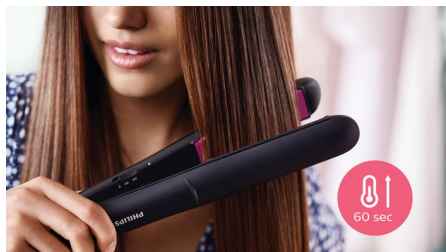

100 mm dlhé platne

Dlhšie 100 mm platne umožňujú lepší kontakt s vlasmi a pomáhajú tak za kratší čas dosiahnuť dokonalé výsledky pri vyrovnávaní.

Rýchly čas zahriatia

Žehlička na vlasy má rýchly čas zahriatia a za 60 sekúnd je pripravená na použitie.