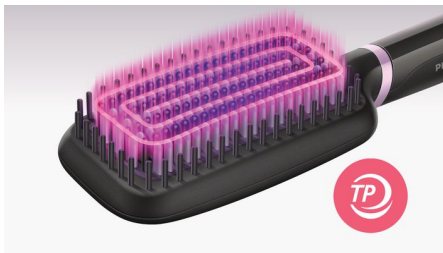

Technológia ThermoProtect

TP

Technológia ThermoProtect udržiava stálu teplotu v celej kefe, čím zabraňuje prehrievaniu a zabezpečuje ochranu pre zdravo vyzerajúce vlasy.