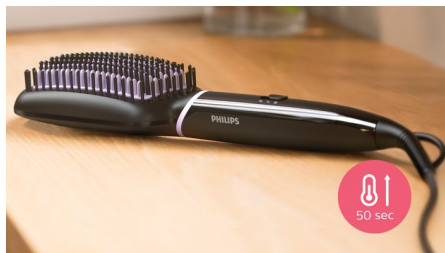

Rýchly čas zahriatia

50 sec

Prípravené na použitie za 50 sekúnd.