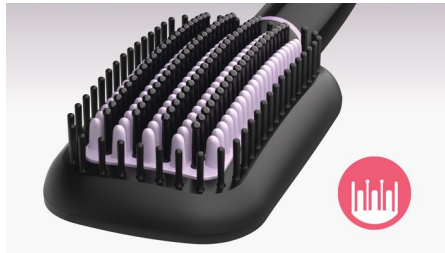

### Jednoduché používanie

- Veľká kefa v tvare lopatky
- Rýchly čas zahriatia
- Indikátor pripravenosti na použitie
- 1,8 m šnúra pre maximálnu flexibilitu
- Otočný kábel

### Povrch z turmalínovej keramiky

Tourmaline ceramic

Povrch z turmalínovej keramiky, vďaka ktorému dosiahnete lesklé, rovné a hladké vlasy.

### Technológia ThermoProtect

TP

Technológia ThermoProtect udržiava stálu teplotu v celej kefe, čím zabraňuje prehrievaniu a zabezpečuje ochranu pre zdravo vyzerajúce vlasy.

### Dizajn s trojitými vláknami

3

Dizajn s trojitými štetinami rozčesáva a vyrovnáva vlasy, a zároveň chráni pokožku hlavy pred teplom.