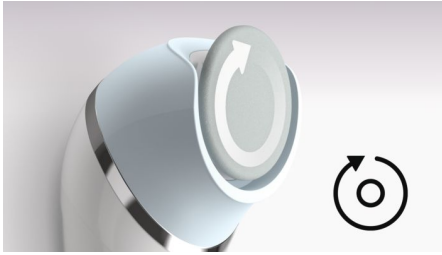

Dokonalé výsledky

- Vyberte si tú správnu rýchlosť podľa svojich potrieb
- Najdokonalejšie výsledky dosiahnete pri výmene disku každých 6 mesiacov

asimpleswitch.com

Hlavné prvky

Jedinečný rotačný disk

Jedinečný rotačný disk s mimoriadne presnou hranou vám poskytuje hladké chodidlá od päty až po palec. Rotačný disk a presná hrana zabezpečujú jednoduché, precízne a jemné odstránenie stvrdnutej kože na veľkých aj menších plochách.