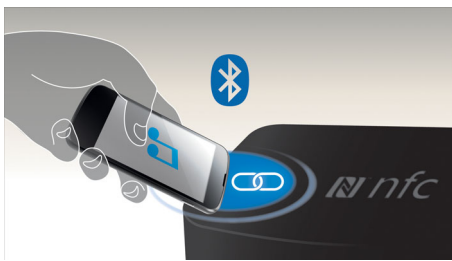

Výkonný zvuk, ktorý možno počuť i cítiť

- Systém reproduktorov Bass Reflex poskytuje výkonnejšie a hlbšie basy
- Dynamické zvýraznenie basov pre hlboký a vzrušujúci zvuk

PHILIPS

Hlavné prvky

Prehrávajte hudbu cez Bluetooth™

Bluetooth je technológia bezdrôtovej komunikácie na krátke vzdialenosti, ktorá je spoľahlivá aj energeticky úsporná. Táto technológia umožňuje jednoduché bezdrôtové pripojenie k zariadeniam iPod/iPhone/iPad alebo iným zariadeniam s technológiou Bluetooth, ako sú smartfóny, tablety či dokonca laptopy. Vďaka tomu si cez tento reproduktor môžete bezdrôtovo vypočuť svoju obľúbenú hudbu, zvuk filmov alebo hier.

Technológia NFC

Zariadenia Bluetooth môžete párovať jediným dotykcom vďaka technológii (NFC – Near Field

Communication). Stačí priložiť smartfón alebo tablet s funkciou NFC na oblasť NFC reproduktora, čím sa zapne reproduktor a spustí sa párovanie Bluetooth a prenos hudby.

USB Direct pre prehrávanie hudby vo formáte MP3

USB Direct pre prehrávanie hudby vo formáte MP3

Systém repr. Bass Reflex

Systém repr. Bass Reflex umožňuje hlboký zážitok z basov z kompaktného systému reproduktorov. Odlišuje sa od bežného systému reproduktorov dodatočným kruhovým basovým otvorom, ktorý je akusticky zladený s reproduktorom, aby optimalizoval výstup systému nízkej frekvencie. Výsledkom sú hlbšie ovládané basy a menšie skreslenie. Systém funguje prostredníctvom rezonancie zvuku do kruhového basového otvoru, ktorý vibruje ako bežný reproduktor.