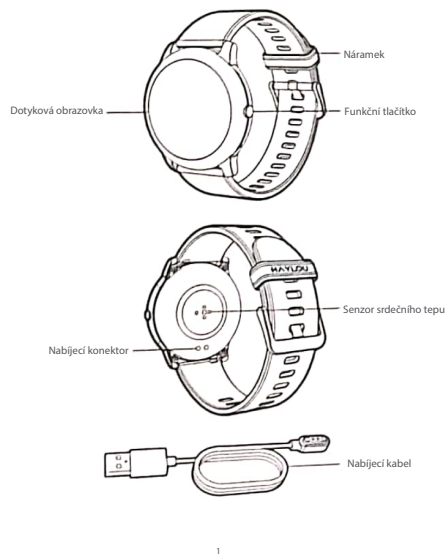

HAYLOU

Solar Smart Watch

Uživatelský manuál

01 Přehled produktu

1

02 Nošení

Poznámka: Příliš volné uchycení náramku může zapříčinit nepřesnost v naměřených údajích senzoru srdečního tepu.