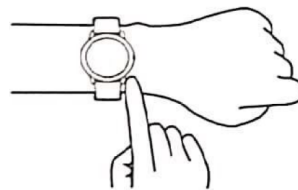

03 Propojení s telefonem

1. Podržte funkční tlačítko pro spuštění hodinek. Na displeji se zobrazí QR kód.
2. Naskenujte QR kód pro stažení a instalaci nejnovější verze aplikace Haylou Fit nebo aplikaci vyhledejte v obchodě Google Play nebo App Store.
3. Spusťte aplikaci Haylou Fit
4. Vytvořte si účet. Poznámka: Přijetí ověřovacího kódu zaslánoho na email může trvat i několik minut.
5. Přihlaste se do Vašeho účtu Haylou
6. V aplikaci vyberte v menu "Zařízení" položku "Vyberte náramek" nebo použijte přidání náramku pomocí naskenování kódu z hodinek.

Poznámka:

2

04 Použití

05 Nabíjení

1. Hodinky nabíjejte pouze přiloženým nabíjecím kabelem a vždy zkontrolujte, že je konektor řádně připojen
2. Použijte pouze kvalitní značkové nabíječky s výstupním napětím 5V a minimálním výstupním proudem 0,5 A.
3. Pokud hodinky delší dobu nepoužíváte, mohou se vybit a může několik minut trvat než se po připojení na nabíječku začnou nabíjet.
4. Konektory pro nabíjení udržujte suché. Před nabíjením vždy hodinky dokonale vysušte.