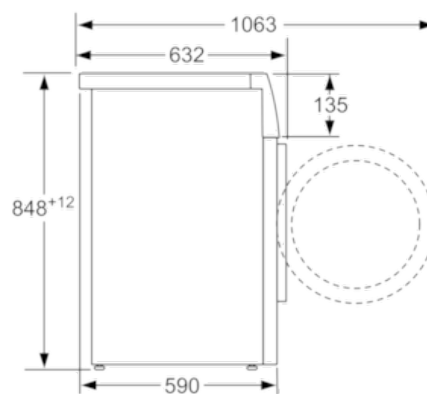

Serie | 8 Práčky

Technické informácie

- rozmery (V x Š x H): 84,8 cm x 59,8 cm x 59,0 cm
- možnosť podstavby pri výške niky 85 cm

Serie | 8 Práčky**WAW28590BY**
automatická práčka

rozmery v mm

rozmery v mm