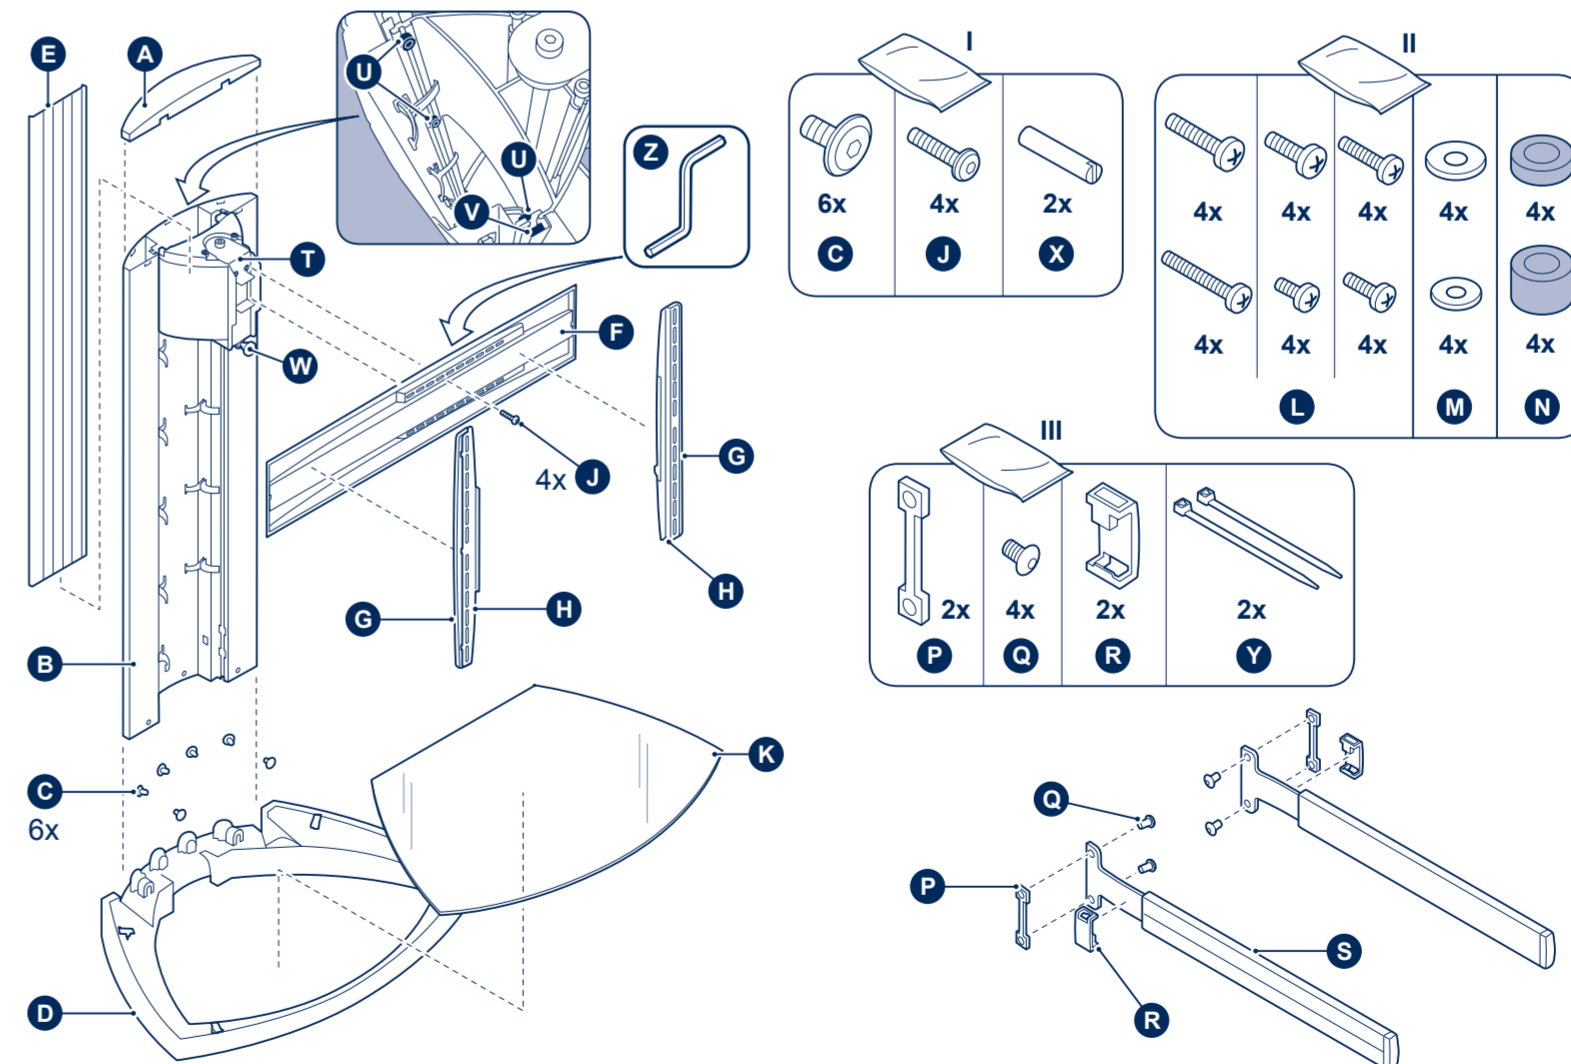

PARTS INCLUDED

TOOLS REQUIRED NOT INCLUDED

2 persons required

Zwei Personen erforderlich

Nécessite deux personnes

2 personen

Se precisan dos personas

E' richiesta la presenza di due persone

Requer duas pessoas

Två personer erfordras

Konieczne dwie osoby

Нужны два человека

Montáž vyžaduje 2 osoby

Montáž vyžaduje 2 osoby

Két személy szükséges

Íki kişi gerekli

Este nevoie de două persoane

Для монтажу необхідно 2 людини

Необходими са двама души

二人作業

MADE IN THE NETHERLANDS
VOGEL'S PRODUCTS BV
NL 5628 DB EINDHOVEN
WWW.VOGELS.COM