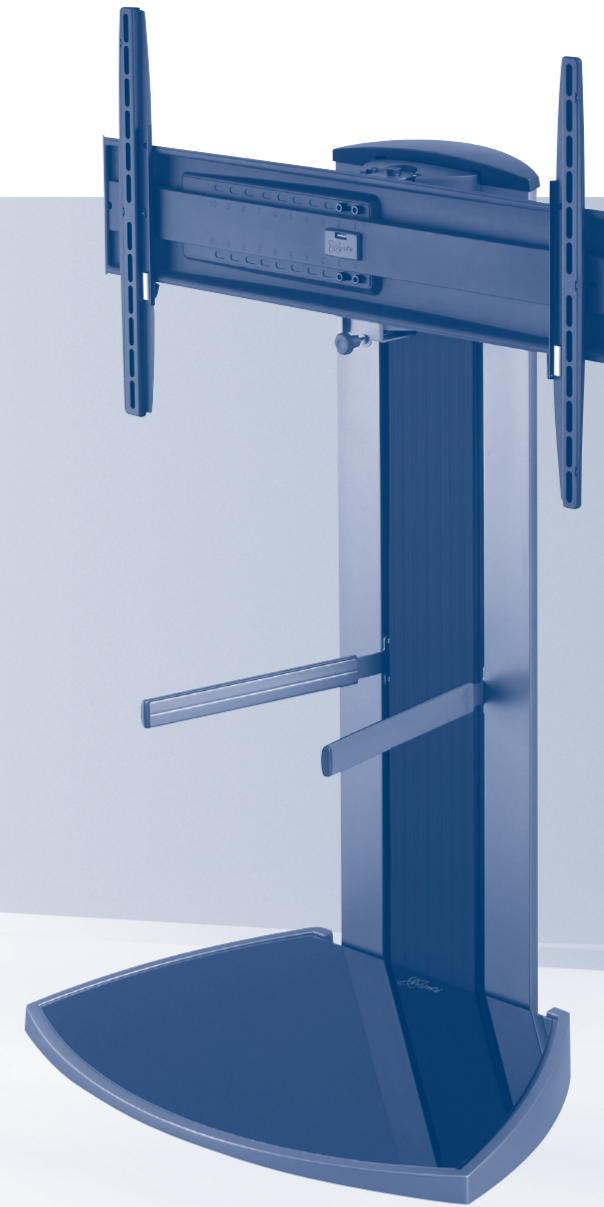

## REMOVE TV FROM FLOOR STAND

- Fernsehgerät vom Standfuß nehmen
- Retirez la télévision du pied de sol
- TV verwijderen van vloerstandaard
- Quite el televisor del soporte de suelo
- Rimuovere la TV dal piedistallo
- Retire a TV do suporte de chão
- Avlägsna TV:n från golvstativet
- Zdejmiij televizor ze stojaka podlogowego
- Снять телевизор с подставки

- Odstráňte televíziu z podlahového stojanu
- Odstráňte televizor z podlahového stojana
- A TV eltávolítása a padlóállványról
- TV'yi zemin desteginden çıkartin
- Scoateți televizorul din suportul de podea
- Зніміть телевизор з підставки
- Свалете телевизора от подовата стойка
- フロア・スタンドからテレビを取り外す

## OPTIONAL POSITIONS

vogel's

EFF 8340

Important  
Wichtig  
Important  
Belangrijk  
Importante  
Importante  
Important  
Viktigt  
Wažne  
Важно  
Důležité  
Dôležité  
Fontos  
Önemli

Important

Для монтажу необхідно 2 людини Important