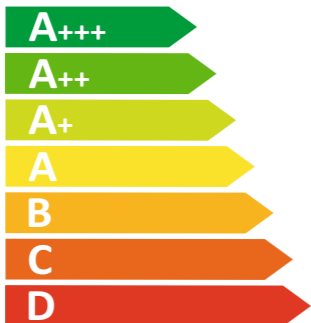

ENERG

енергия · ενέργεια

VIVAX

FC-04602 WH

65 L

0.83 kWh/cycle*

* цикъл · cyklus · portion · zykus · πρόγραμμα · ciclo · tsükkel · ohjelma · ciklus
ciklas · cikls · čiklu · cyclus · cykl · ciclu · program · cykel