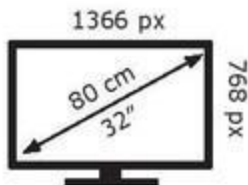

ENERG

VIVAX

TV-32S60T2S2

32 kWh/1000h

2019/2013