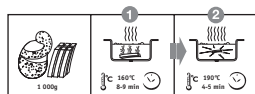

easy pro

[www.groupeseb.com](http://www.groupeseb.com)

1

3

2

4

Min 2,8L  
Max 3L

Max	1200g
	600g

Max	900g
	450g

	Nb			
		1 000g	1) 160°C	8-9 min
			2) 190°C	4-5 min
		900g	190°C	11-12 min
		600g	170°C	9-10 min
	8		180°C	15-16 min
		400g	160°C	4-5 min
***	Nb			
		900g	190°C	10-11 min
		750g	190°C	8-9 min
		450g	190°C	5-6 min
		1 200g	190°C	7-8 min
		450g	190°C	6-8 min
	8/9		190°C	7-8 min