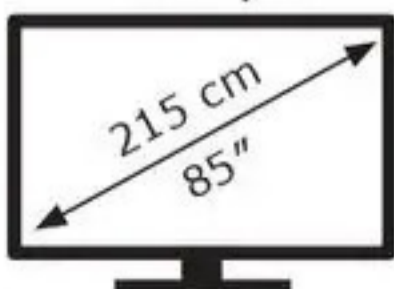

ENERG

TCL

85C645X1

168 kWh/1000h

ABCDEF**G**

330 kWh/1000h

3840 px

2160 px